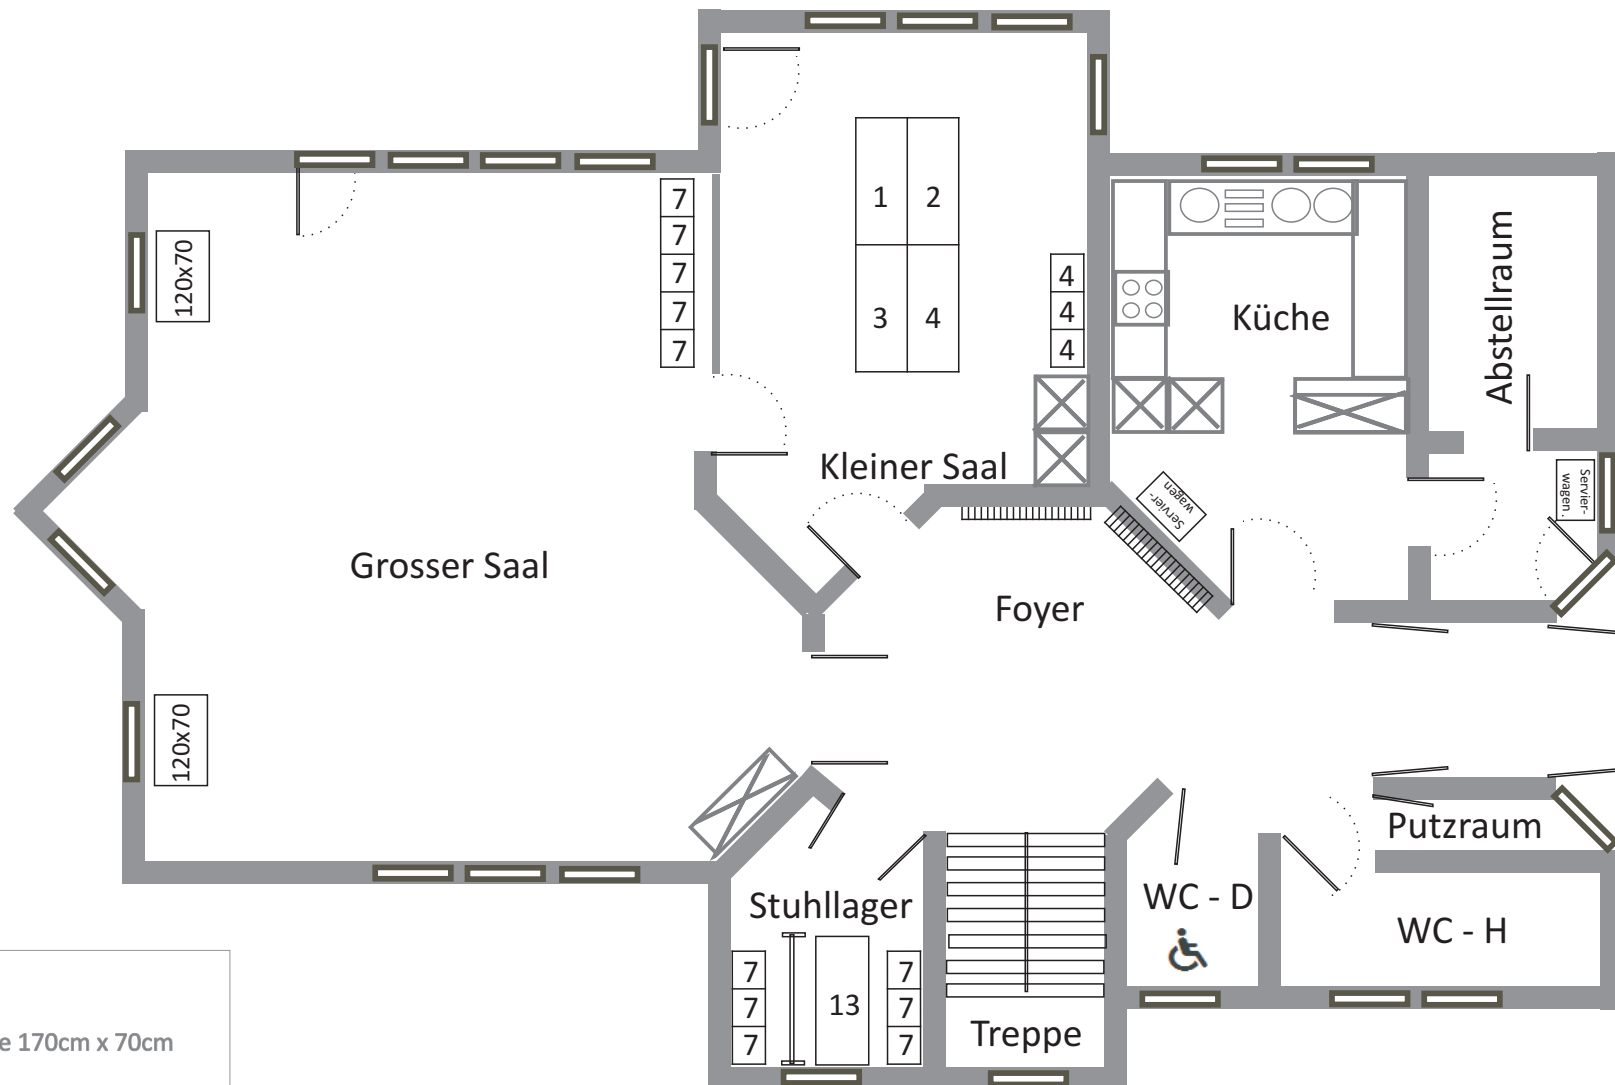

Bitte Tische und Stühle nach jeder Veranstaltung auf ihre „Plätze“. Danke.

Legende

- 17 Tische 170cm x 70cm
- 2 Tische 120cm x 70cm
- 89 Stühle 50cm x 46cm
- 2 Servierwagen
- 1 Garderobeständer

Ev. Gemeindehaus Altenriet

Bestuhlungsplan